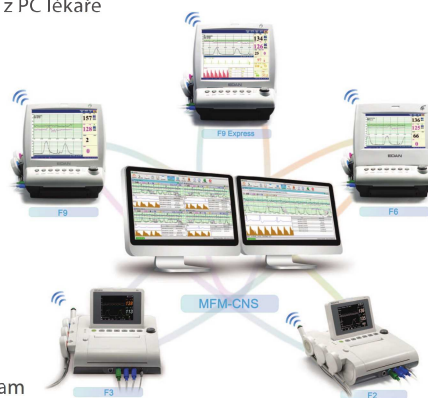

MFM-CNS Centrální Monitorovací Systém

- Webový prohlížeč pro vzdálené monitorování z PC lékaře
- Vestavěná předporodní KTG analýza, jakož i funkce pro analýzu NICHD
- Zobrazení až 6 křivek každého lůžkového monitoru současně
- Přehled událostí, KTG křivek, trendů a NIBP dat
- Velká kapacita úložného prostoru až 100.000 záznamů
- Kabelové & bezdrátové propojení s lůžkovými monitory
- Připojení až 32 lůžkových fetálních/mateřských monitorů
- Až 24 hodin dat monitorování pro každý záznam
- Až 200 skupin NIBP dat
- Export ve formátu PDF

Insight Software

- Přenos dat do počítače v reálném čase a offline Vám umožňuje přenášet data kdykoliv
- Kontinuální zobrazení křivek a všech měřených fetálních/mateřských parametrů
- Zobrazení až 6 křivek každého lůžkového monitoru současně
- Export ve formátu PDF
- EMR kompatibilní
- Velká kapacita úložného prostoru až 10,000 záznamů
- Uložení až 24 hodin křivek každého vyšetření
- Rychlé a pohodlné hledání informací o pacientech
- Anotace a komentáře
- JPG formát podpisů na záznamu
- Správa uživatelů pro ochranu informací o pacientovi
- Uživatelem definované nemocniční informace na záznamu
- Tiskový formát A4 na externí tiskárně
- Kompatibilní se všemi EDAN fetálními monitory

- Technologie Plug-and-play
- Kompaktní konstrukce s jednoduchým ovládním jednou rukou
- Ostrý OLED displej se zobrazením FHR v reálném čase
- 2 MHz sonda s hlubším dosahem pro pozdější těhotenství a silnější/větší pacienty
- 3 MHz sonda detekuje srdeční tep plodu již v 9 týdnu
- 4/5/8 MHz sondy pro detekci průtoku krve
- Automatické vypnutí po vložení sondy zpět do držáku (SD3 PLUS & SD3 PRO)
- Monitorování v reálném čase pro každodenní použití
- Record & play - přehrávání zvukového záznamu
- Normální AA baterie pro snadnou výměnu
- Vestavěná Li-ion dobíjecí baterie zajišťuje dlouhou pracovní dobu
- Unikátní design stolní nabíječky