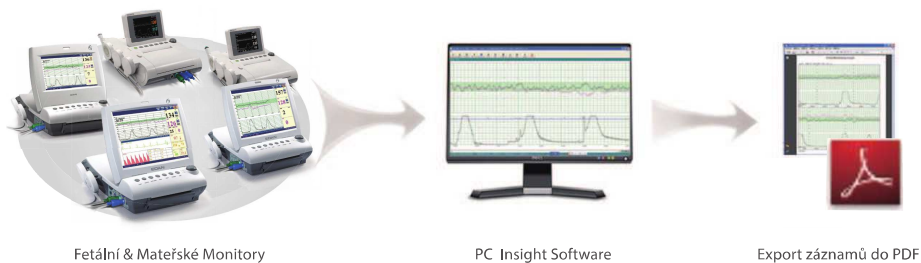

MFM-CNS Centrální Monitorovací Systém

- Webový prohlížeč pro vzdálené monitorování z PC lékaře
- Vestavěná předporodní KTG analýza, jakož i funkce pro analýzu NICHD
- Zobrazení až 6 křivek každého lůžkového monitoru současně
- Přehled událostí, KTG křivek, trendů a NIBP dat
- Velká kapacita úložného prostoru až 100.000 záznamů
- Kabelové & bezdrátové propojení s lůžkovými monitory
- Připojení až 32 lůžkových fetálních/mateřských monitorů
- Až 24 hodin dat monitorování pro každý záznam
- Až 200 skupin NIBP dat
- Export ve formátu PDF

Insight Software

- Přenos dat do počítače v reálném čase a offline Vám umožňuje přenášet data kdykoliv
- Kontinuální zobrazení křivek a všech měřených fetálních/mateřských parametrů
- Zobrazení až 6 křivek každého lůžkového monitoru současně
- Export ve formátu PDF
- EMR kompatibilní
- Velká kapacita úložného prostoru až 10,000 záznamů
- Uložení až 24 hodin křivek každého vyšetření
- Rychlé a pohodlné hledání informací o pacientech
- Anotace a komentáře
- JPG formát podpisů na záznamu
- Správa uživatelů pro ochranu informací o pacientovi
- Uživatelem definované nemocniční informace na záznamu
- Tiskový formát A4 na externí tiskárně
- Kompatibilní se všemi EDAN fetálními monitory

SD3 řada Ultrazukový Kapesní Doppler

Vynikající citlivost, kompaktnost a vysoká odolnost činí z SD3 ultrazukového kapesního doppleru ideálního pomocníka pro rutinní detekci fetální srdeční frekvence lékařem.